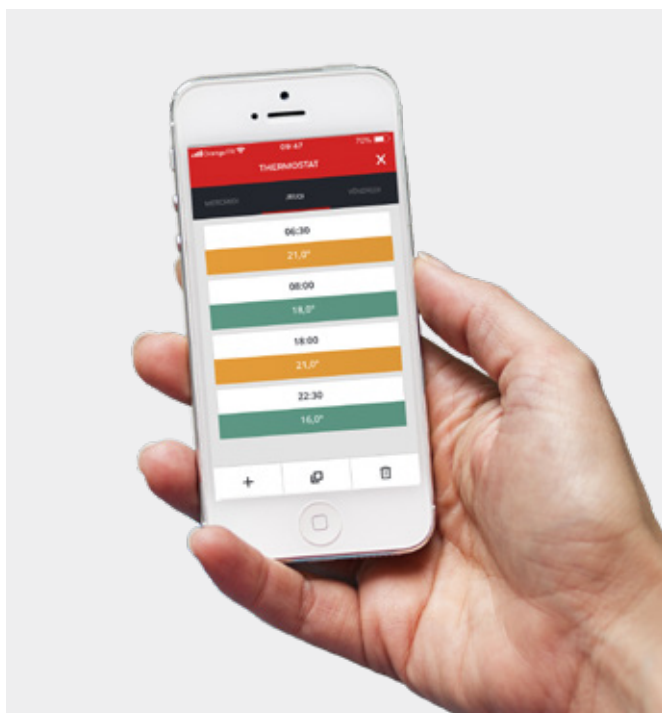

Programmable

encore plus d'économies potentielles!

Le Round Connected peut être entièrement programmé en fonction de votre style de vie. Sept jours par semaine à six périodes par jour. Simplement via l'application sur votre smartphone ou votre tablette. L'application propose également des raccourcis simples tels que "Économie ECO", "Chauffage désactivé" ou "Absent". De cette façon, vous pouvez ajuster rapidement la demande de chaleur et économiser encore plus. Le Round Connected fonctionne également en parfaite harmonie avec Amazon Echo, Google Home et IFTTT: des services pratiques avec lesquels vous pouvez contrôler le chauffage de votre maison encore plus intelligemment et sans soucis.