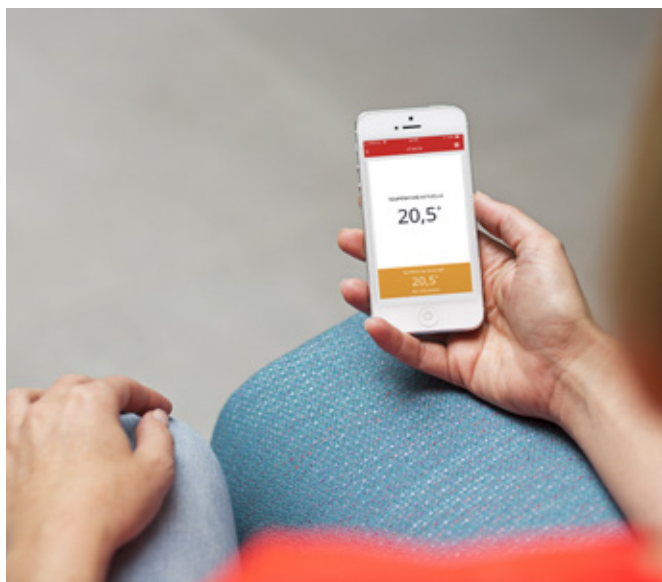

L'information de température sur le Round Connected, qui est clairement indiquée sur le thermostat, est également disponible via l'application. Vous pouvez régler la température souhaitée sur le thermostat lui-même ou avec votre smartphone ou votre tablette. De cette façon, vous pouvez également définir un programme hebdomadaire pour que le cycle devienne un thermostat d'ambiance.

Y87C2004
Round Connected Modulation

Thermostat Round Modulant avec accès Internet

Y87RFC2032
Round Connected Wireless On/Off

Round thermostat sans fils avec le relais Tout ou Rien et accès internet

Plus de contrôle

Vous pouvez utiliser le Honeywell Home Round Connect avec l'application très pratique Total Connect Comfort. Une application gratuite pour smartphone ou tablette sans frais d'abonnement. Cela vous permet de contrôler le chauffage à distance, en tout lieu: du travail, de la voiture ou de votre adresse de vacances. À partir de maintenant, vous recevrez toujours un accueil chaleureux lors de votre retour à la maison.