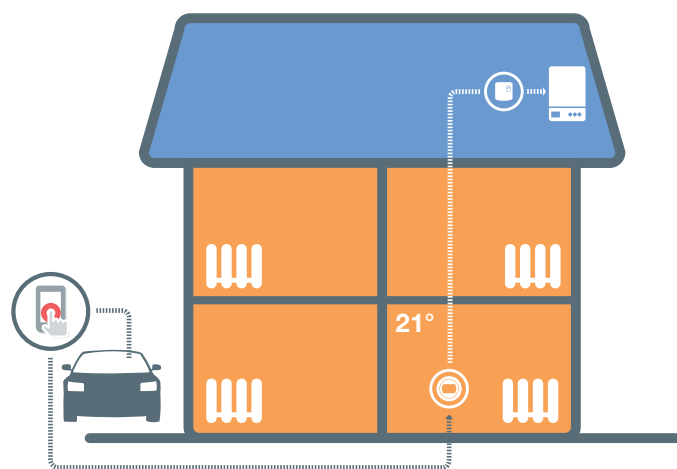

Round Connected

Plus de contrôle Plus d'économie d'énergie

Round Connected

Profitez d'un contrôle optimal

La série de confiance Round Honeywell Home est également disponible dans une version connectée intelligente. Ce cycle est facile à utiliser, même avec votre smartphone. Avec l'application Total Connect Comfort, vous avez le contrôle du chauffage à tout moment et n'importe où. Ceci fournit un confort maximum à des coûts énergétiques minimaux. Le Round Connected convient à tous les systèmes de chauffage: il existe un type pour les chaudières Open Therm modulantes et un type pour les chaudières tout ou rien.

L'information de température sur le Round Connected, qui est clairement indiquée sur le thermostat, est également disponible via l'application. Vous pouvez régler la température souhaitée sur le thermostat lui-même ou avec votre smartphone ou votre tablette. De cette façon, vous pouvez également définir un programme hebdomadaire pour que le cycle devienne un thermostat d'ambiance.

Y87C2004
Round Connected Modulation

Thermostat Round Modulant avec accès Internet

Y87RFC2032
Round Connected Wireless On/Off

Round thermostat sans fils avec le relais Tout ou Rien et accès internet

Plus de contrôle

Vous pouvez utiliser le Honeywell Home Round Connect avec l'application très pratique Total Connect Comfort. Une application gratuite pour smartphone ou tablette sans frais d'abonnement. Cela vous permet de contrôler le chauffage à distance, en tout lieu: du travail, de la voiture ou de votre adresse de vacances. À partir de maintenant, vous recevrez toujours un accueil chaleureux lors de votre retour à la maison.